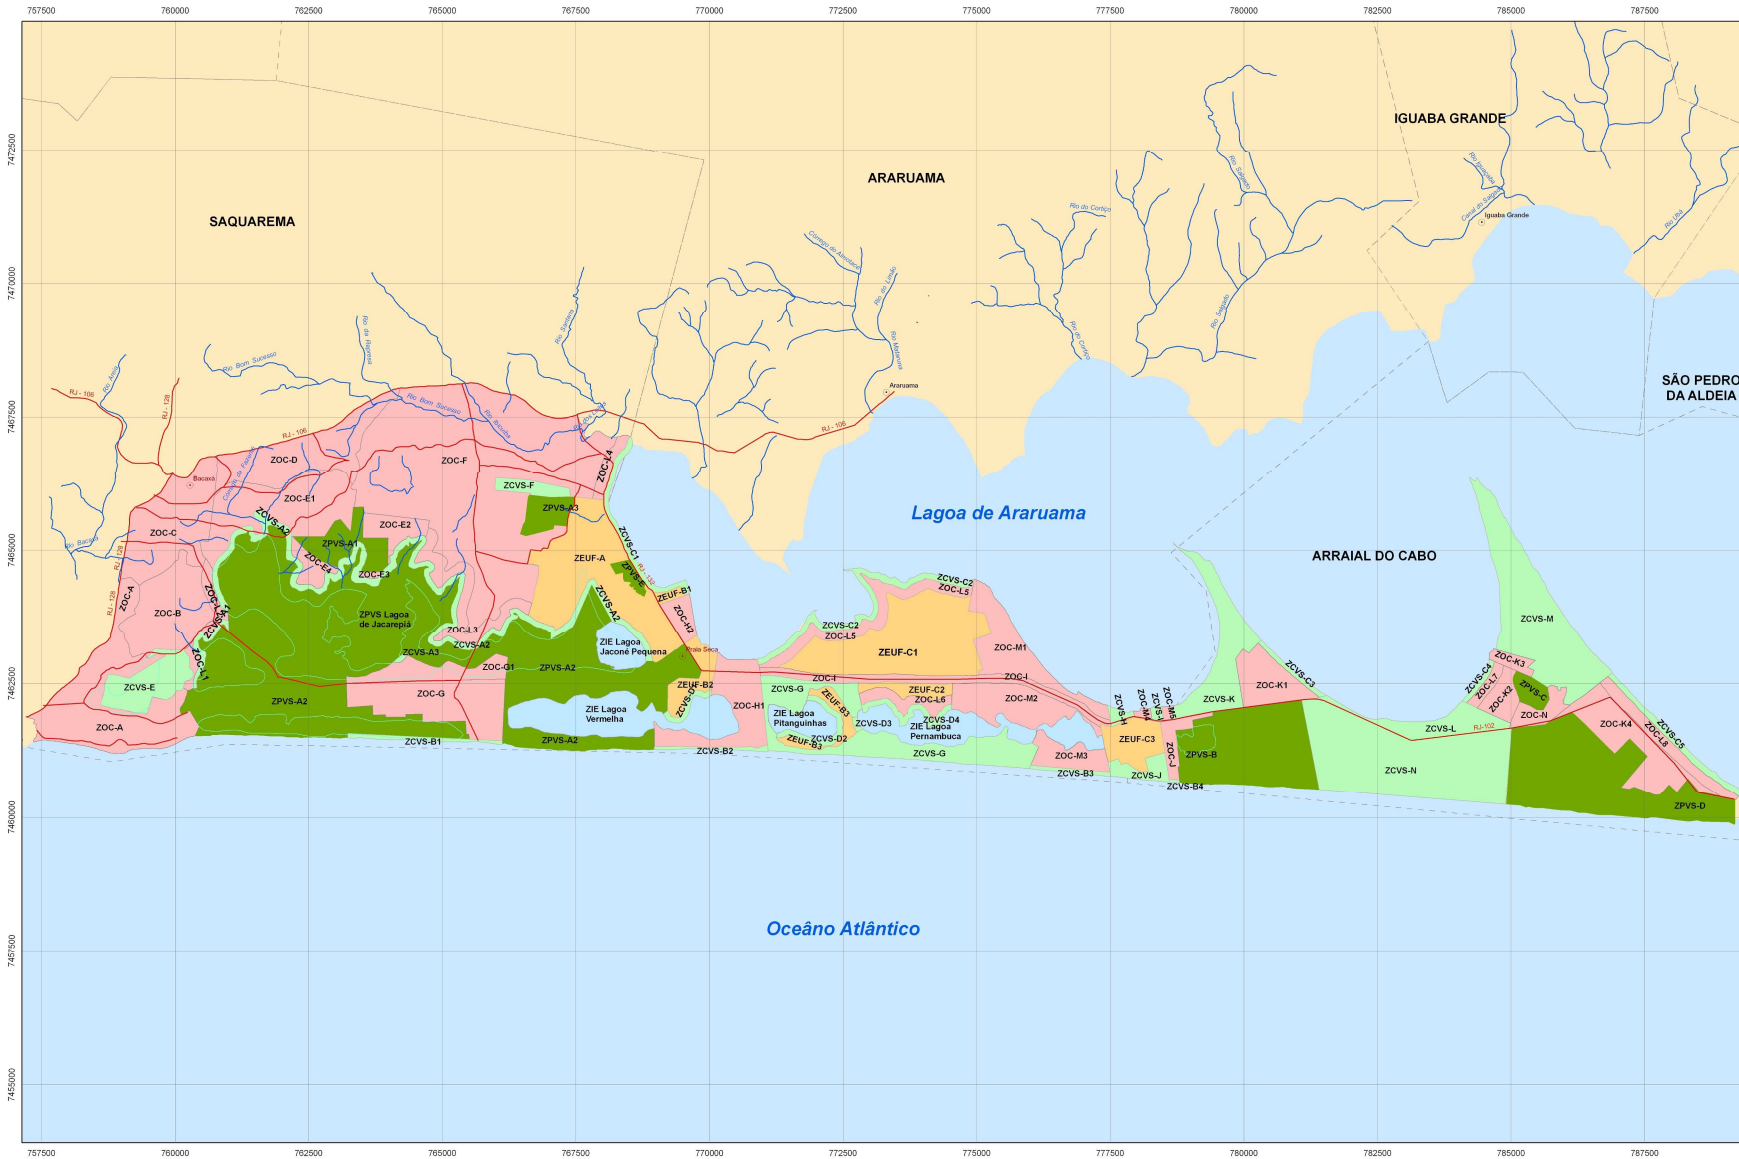

Plano Diretor da Área de Proteção Ambiental de Massambaba Zoneamento Ambiental

Legenda

Zoneamento Ambiental

- Zona de Proteção da Vida Silvestre - ZPVS
- Zona de Conservação da Vida Silvestre - ZCVS
- Zona de Influência Ecológica - ZIE
- Zona de Expansão Urbana e Florestal - ZEUF
- Zona de Ocupação Controlada - ZOC

- Sede de Distrito
- Sedes de Município
- Rios
- Brejos
- Rodovias
- Limite Municipal

Escala: 1:50.000
Projeção UTM
Datum SAD 69 Zona 23 S

Produção Gráfica:
feema
Divisão de Estudos Ambientais
Departamento de Planejamento Ambiental
Julho/2008